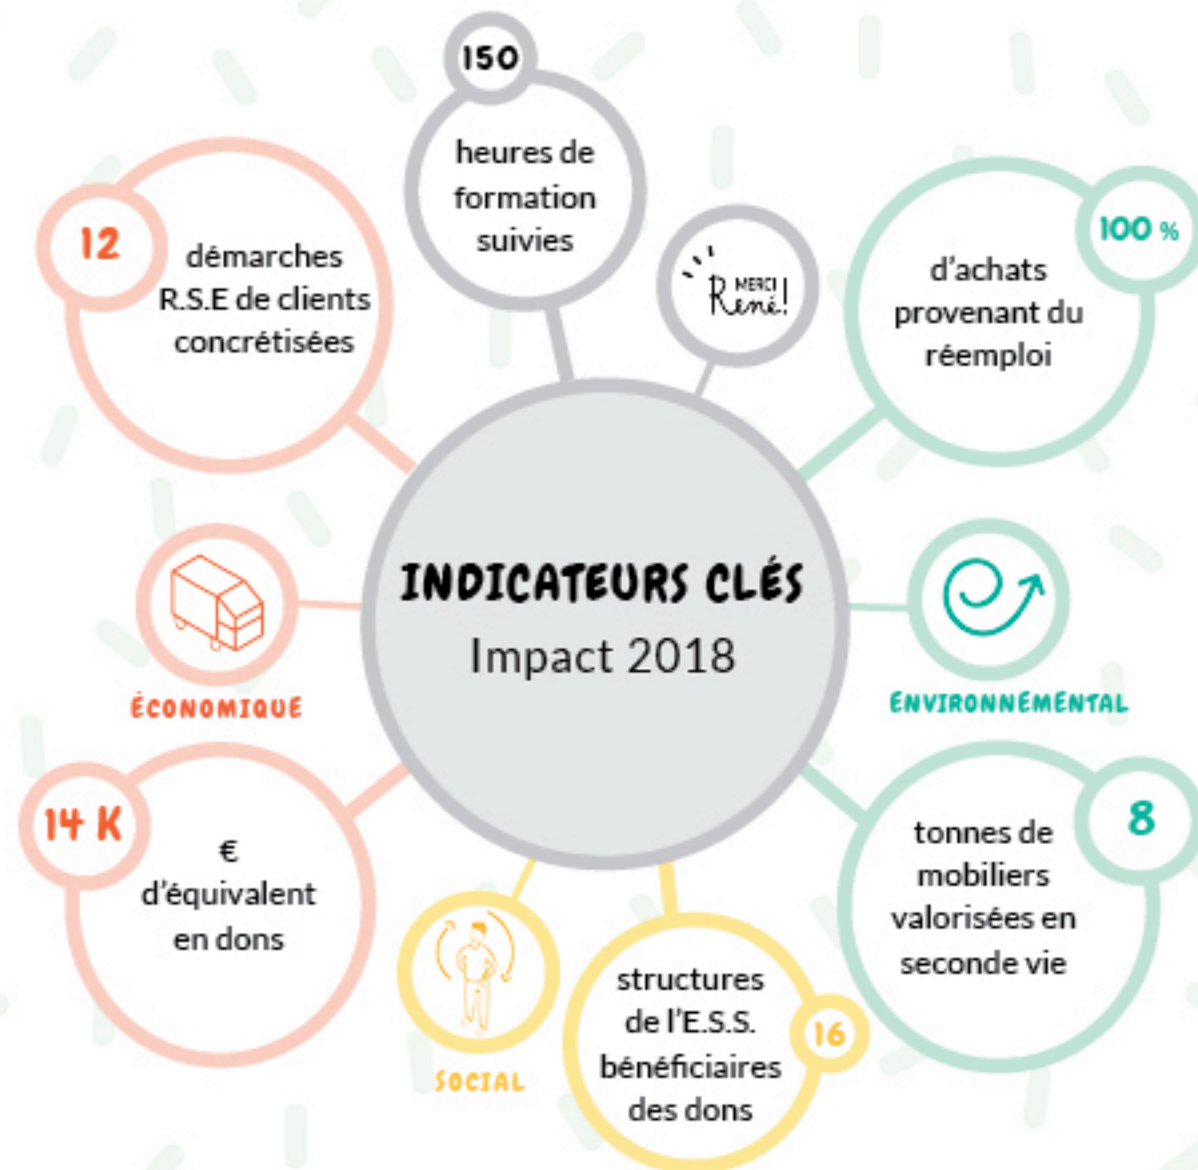

MERCI
René!

FACILITATEUR D'ENVIRONNEMENTS DURABLES

Nous accompagnons les professionnels de l'idée à la réalisation de leurs espaces et services pour le bien-être et la R.S.E.

Métiers :

- Créateur d'espaces responsables
- Animateur pour coopérateurs sensibles
- Interlocuteur de services éthiques

Engagements :

- Favoriser l'économie circulaire du mobilier
- Valoriser les structures de l'E.S.S.
- Développer un modèle coopératif interne et externe

« Chaque année les professionnels se séparent de 70 000 tonnes de mobilier et seulement 3% sont réutilisés »